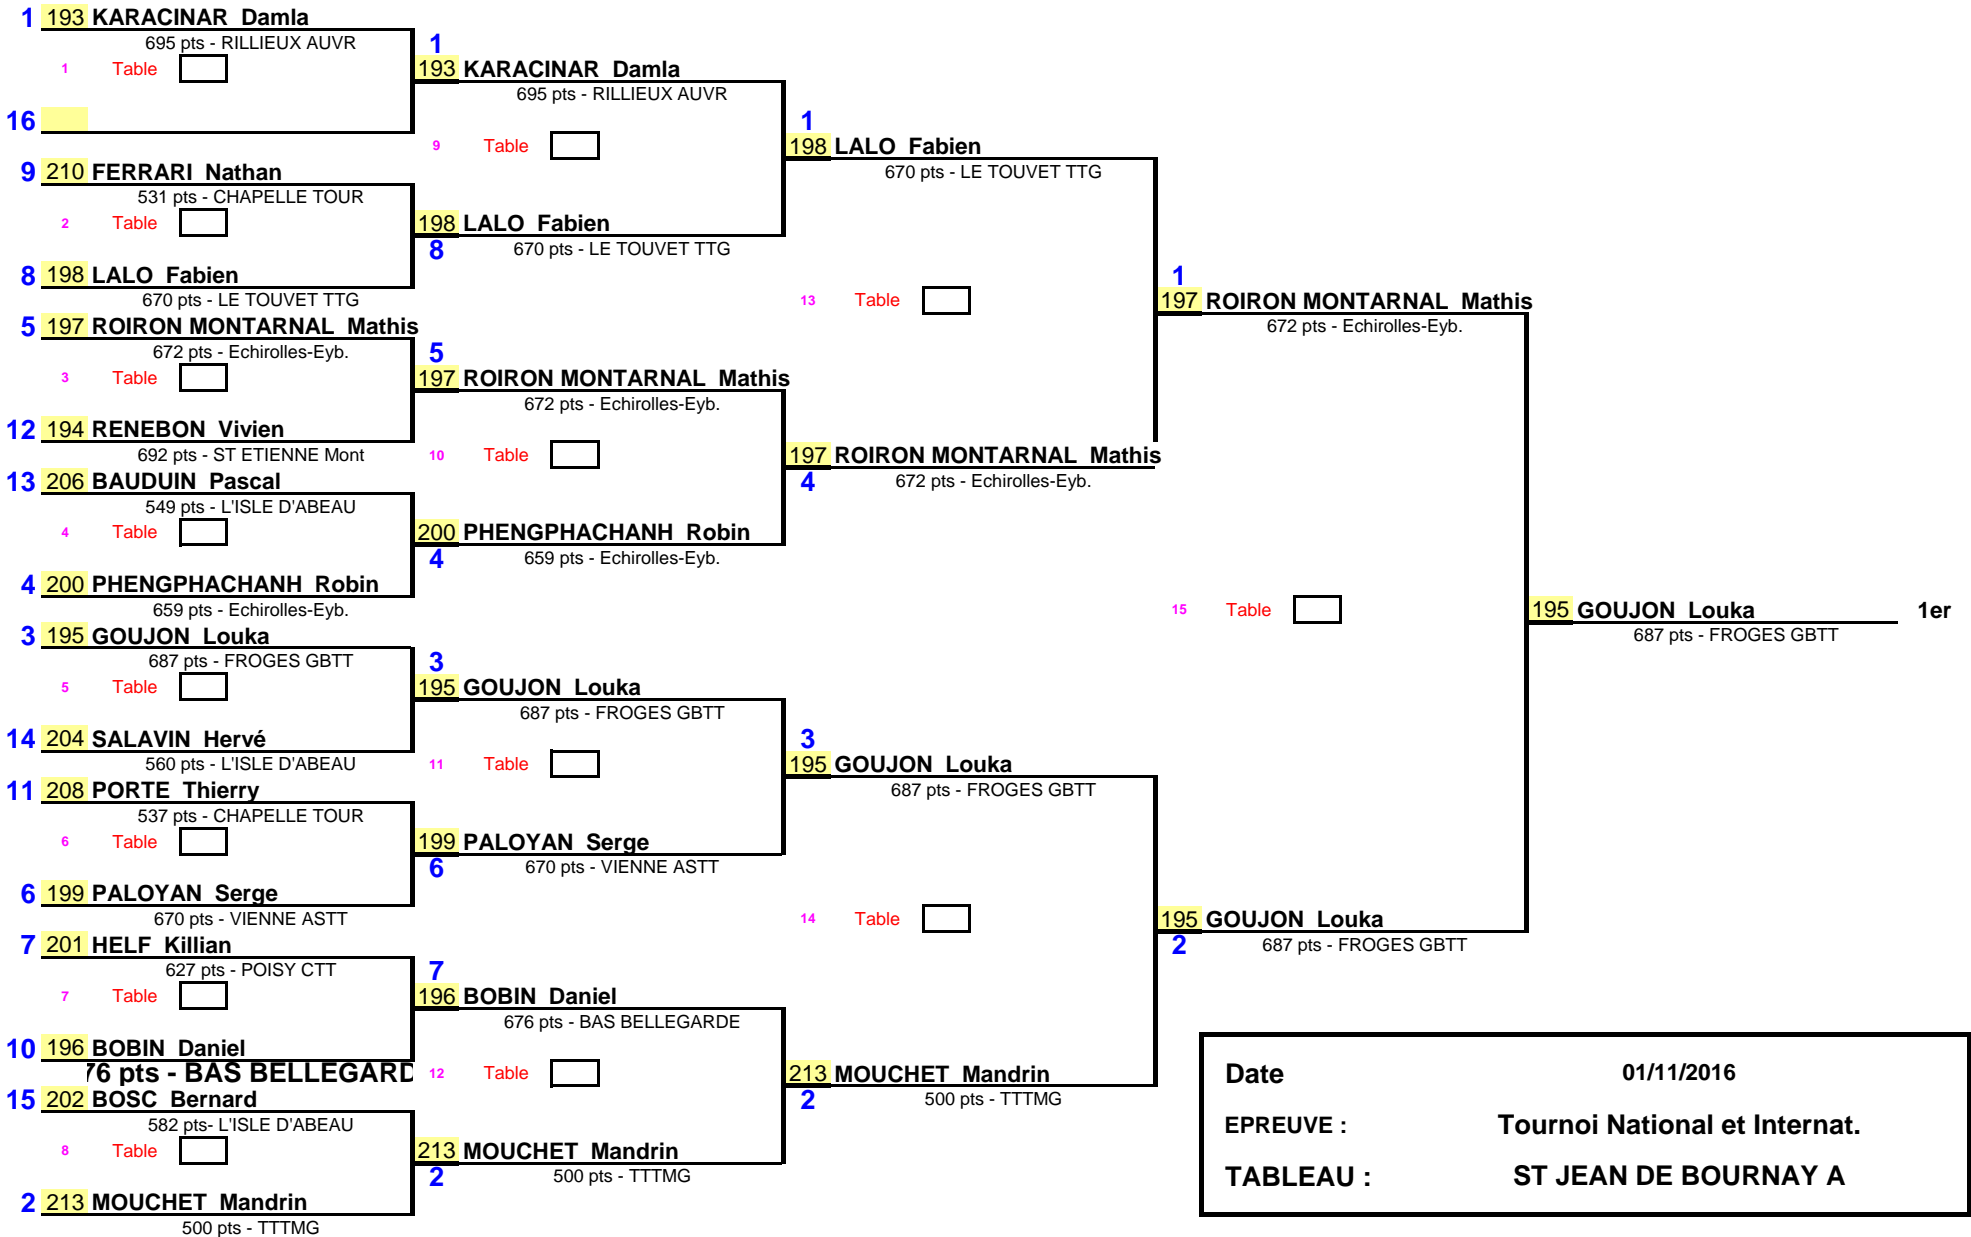

1/8 de Finale

1/4 de Finale

1/2 Finale

Finale

Date	01/11/2016
EPREUVE :	Tournoi National et Internat.
TABLEAU :	ST JEAN DE BOURNAY A