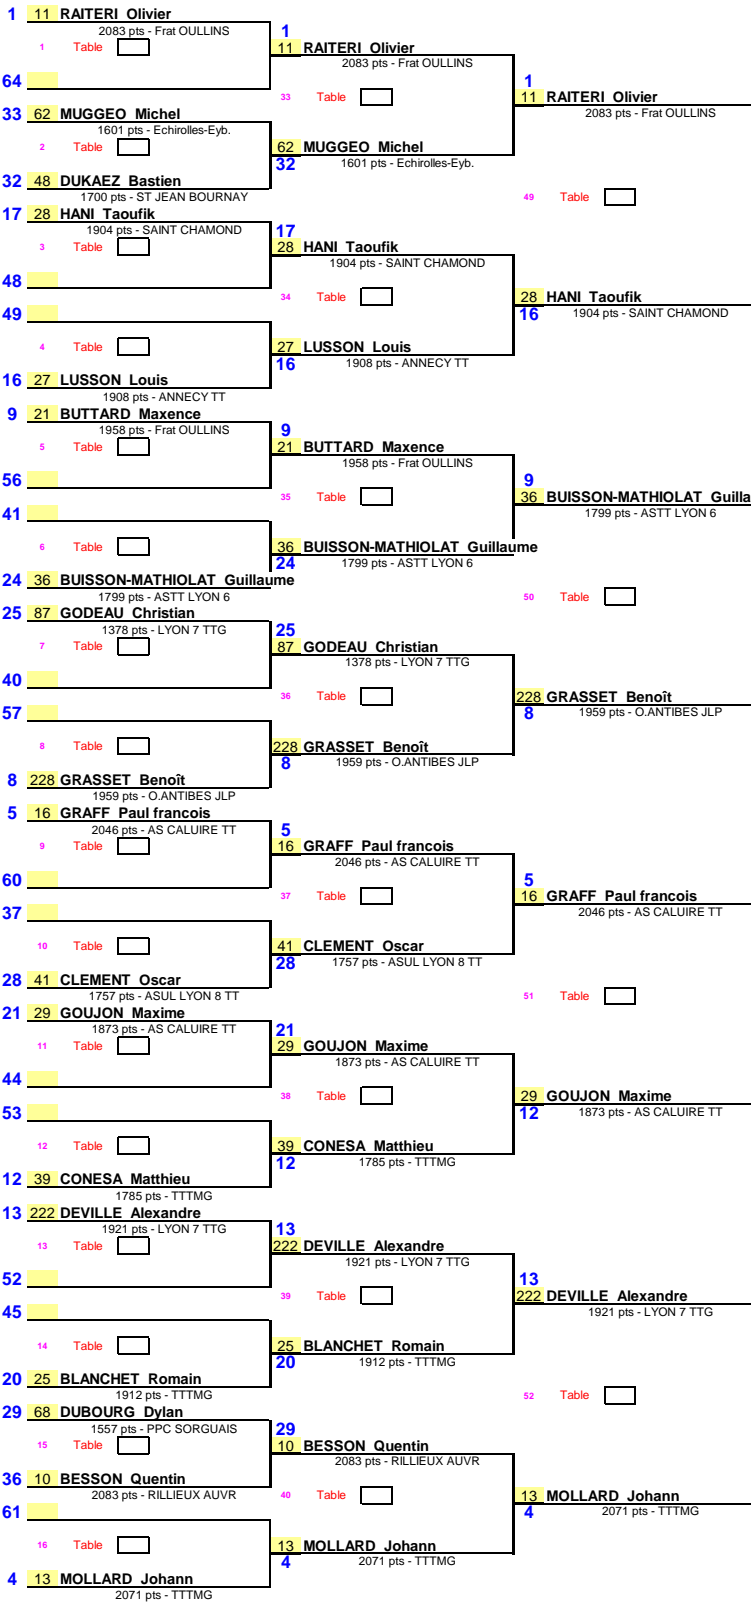

1/32ème de Finale

1/16ème de Finale

1/8ème de Finale

1/4ème de Finale

1/2ème de Finale

Date : 01/11/2016
 EPREUVE : Tournoi National et Internat.
 TABLEAU : ST JEAN DE BOURNAY J

Page 1/2

1/8 de Finale 1/4 de Finale 1/2 Finale Finale

Date : 01/11/2016
 EPREUVE : Tournoi National et Internat.
 TABLEAU : ST JEAN DE BOURNAY J

22 BOREL Valentin 1er
 1936 pts - VAL D'OZON TT