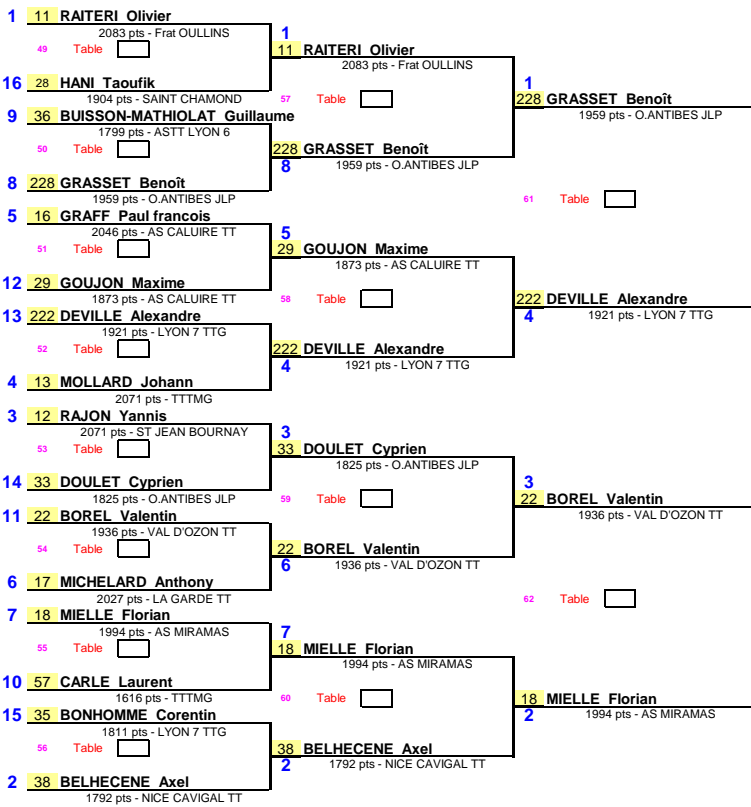

1/32ème de Finale

1/16ème de Finale

1/8ème de Finale

1/4ème de Finale

1/2ème de Finale

Date : 01/11/2016
 EPREUVE : Tournoi National et Internat.
 TABLEAU : ST JEAN DE BOURNAY J

Page 1/2

1/8 de Finale 1/4 de Finale 1/2 Finale Finale

Date : 01/11/2016
 EPREUVE : Tournoi National et Internat.
 TABLEAU : ST JEAN DE BOURNAY J

22 BOREL Valentin 1er
 1936 pts - VAL D'OZON TT