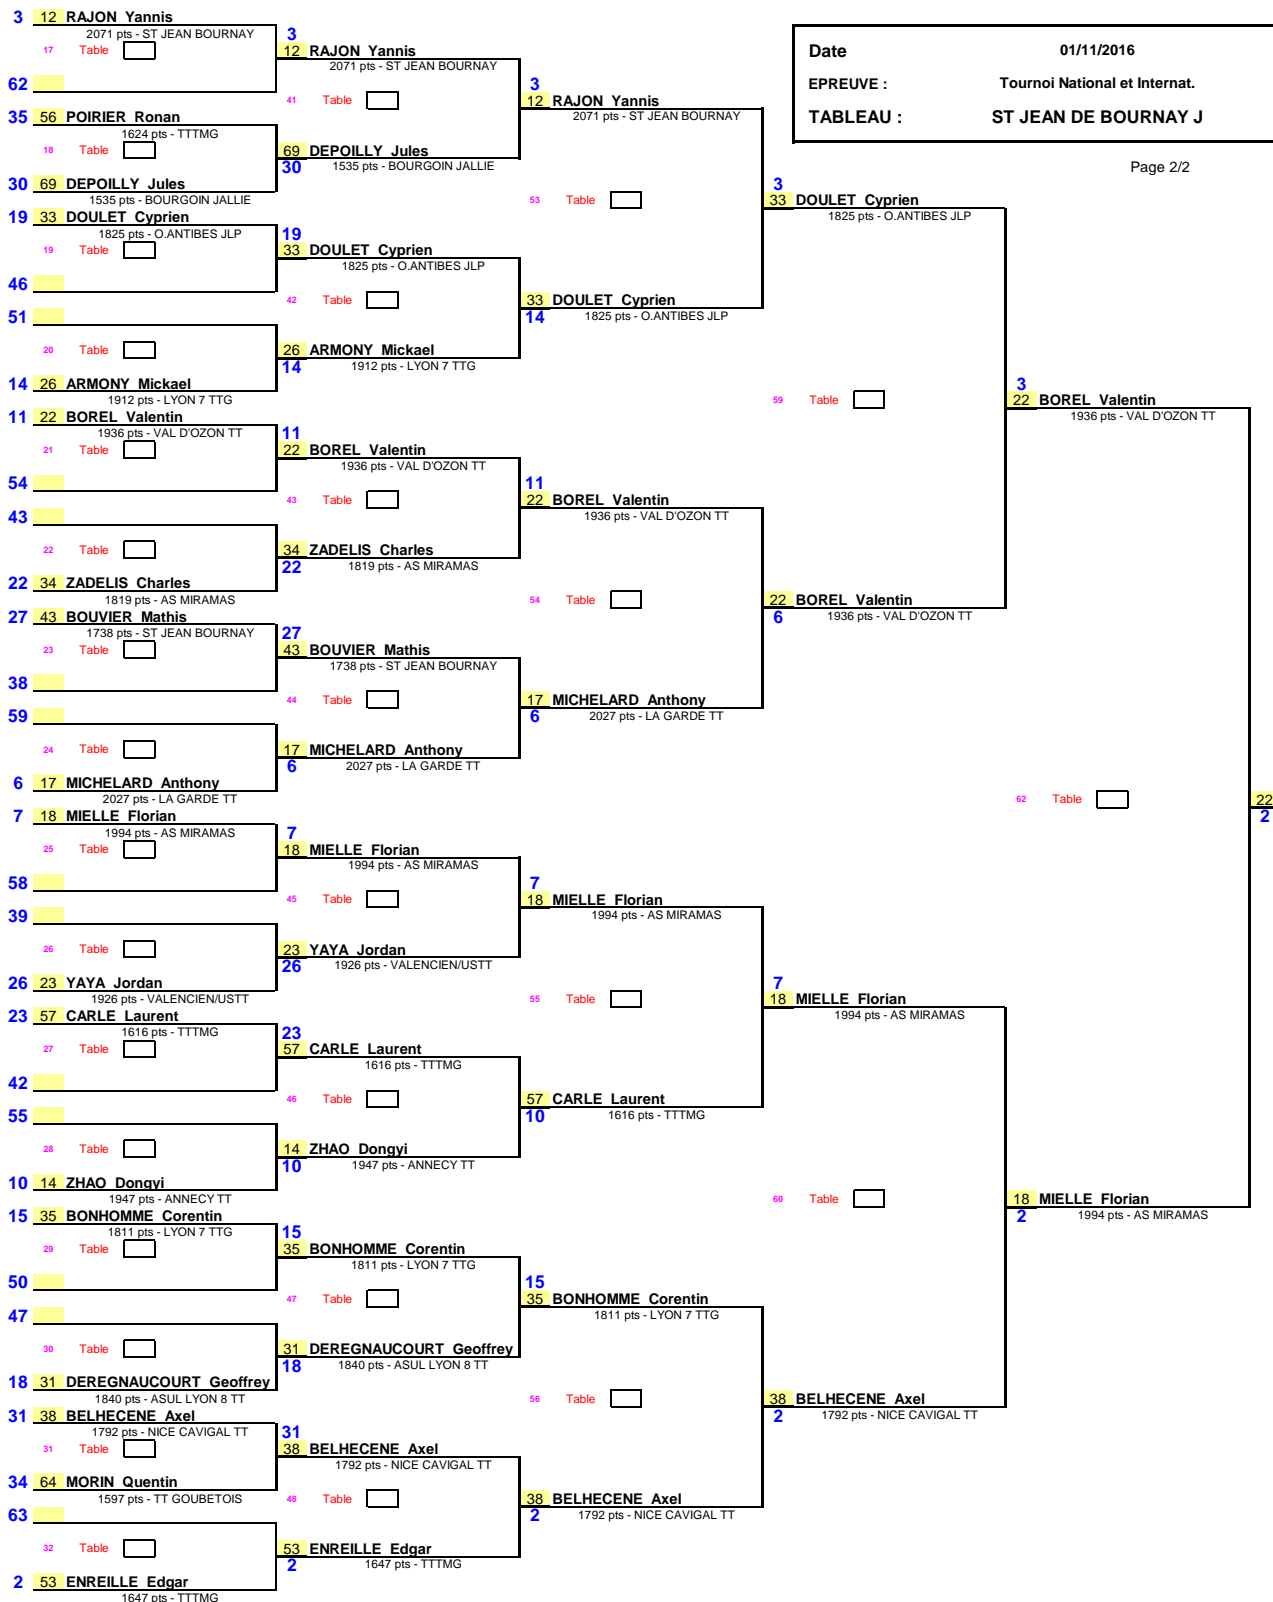

1/32ème de Finale

1/16ème de Finale

1/8ème de Finale

1/4ème de Finale

1/2ème de Finale

Date : 01/11/2016
 EPREUVE : Tournoi National et Internat.
 TABLEAU : ST JEAN DE BOURNAY J

Page 1/2

1/8 de Finale 1/4 de Finale 1/2 Finale Finale

Date : 01/11/2016
 EPREUVE : Tournoi National et Internat.
 TABLEAU : ST JEAN DE BOURNAY J

22 BOREL Valentin 1er
 1936 pts - VAL D'OZON TT