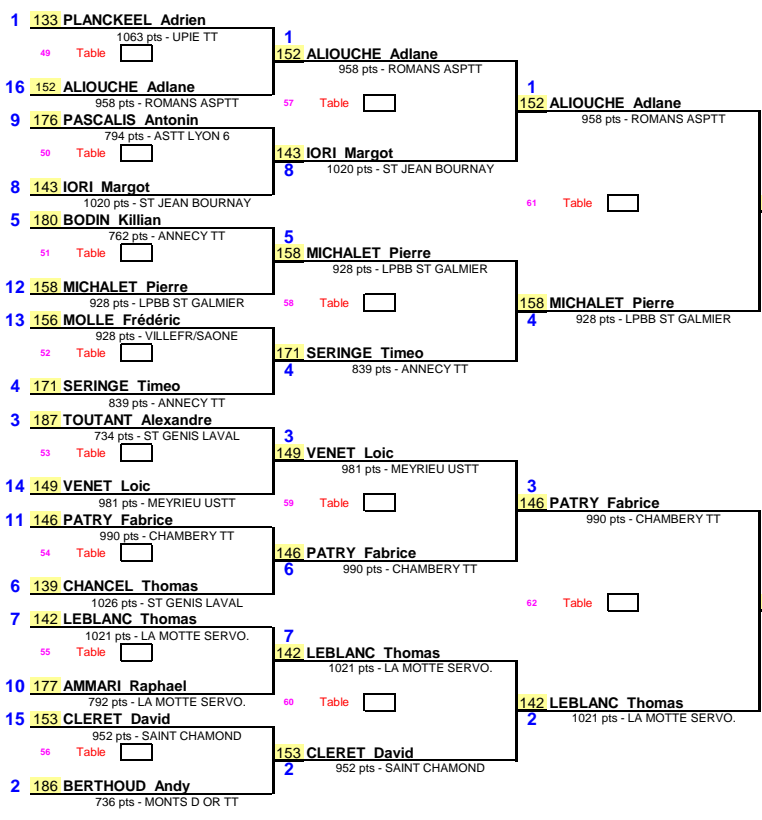

1/8 de Finale 1/4 de Finale 1/2 Finale Finale

Date : 01/11/2016
 EPREUVE : Tournoi National et Internat.
 TABLEAU : ST JEAN DE BOURNAY H

146 PATRY Fabrice 990 pts - CHAMBERY TT **1er**