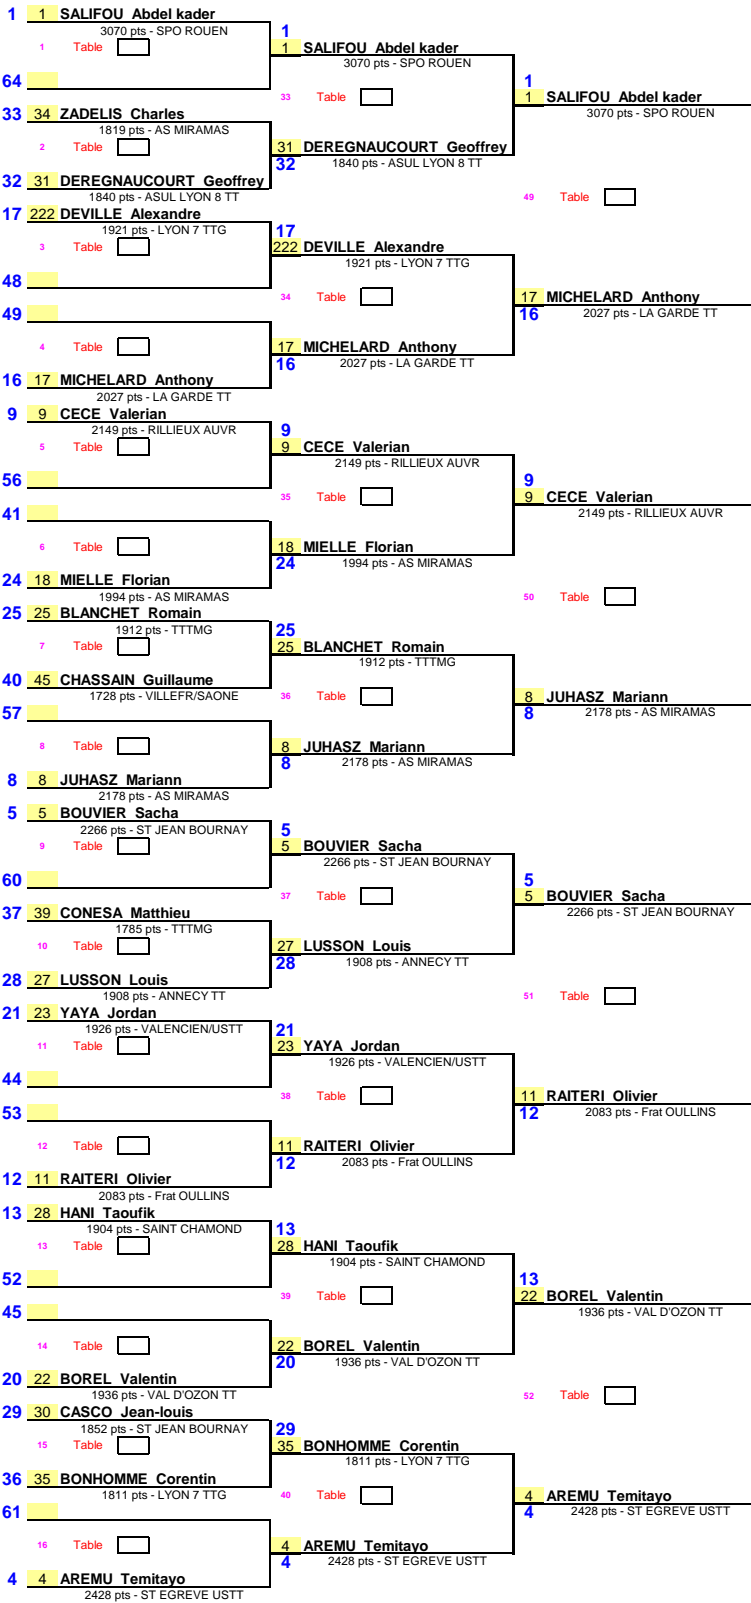

1/32ème de Finale

1/16ème de Finale

1/8ème de Finale

1/4ème de Finale

1/2ème de Finale

Date : 01/11/2016
 EPREUVE : Tournoi National et Internat.
 TABLEAU : ST JEAN DE BOURNAY G

Page 1/2

Date 01/11/2016
 EPREUVE : Tournoi National et Internat.
 TABLEAU : ST JEAN DE BOURNAY G

1/8 de Finale 1/4 de Finale 1/2 Finale Finale