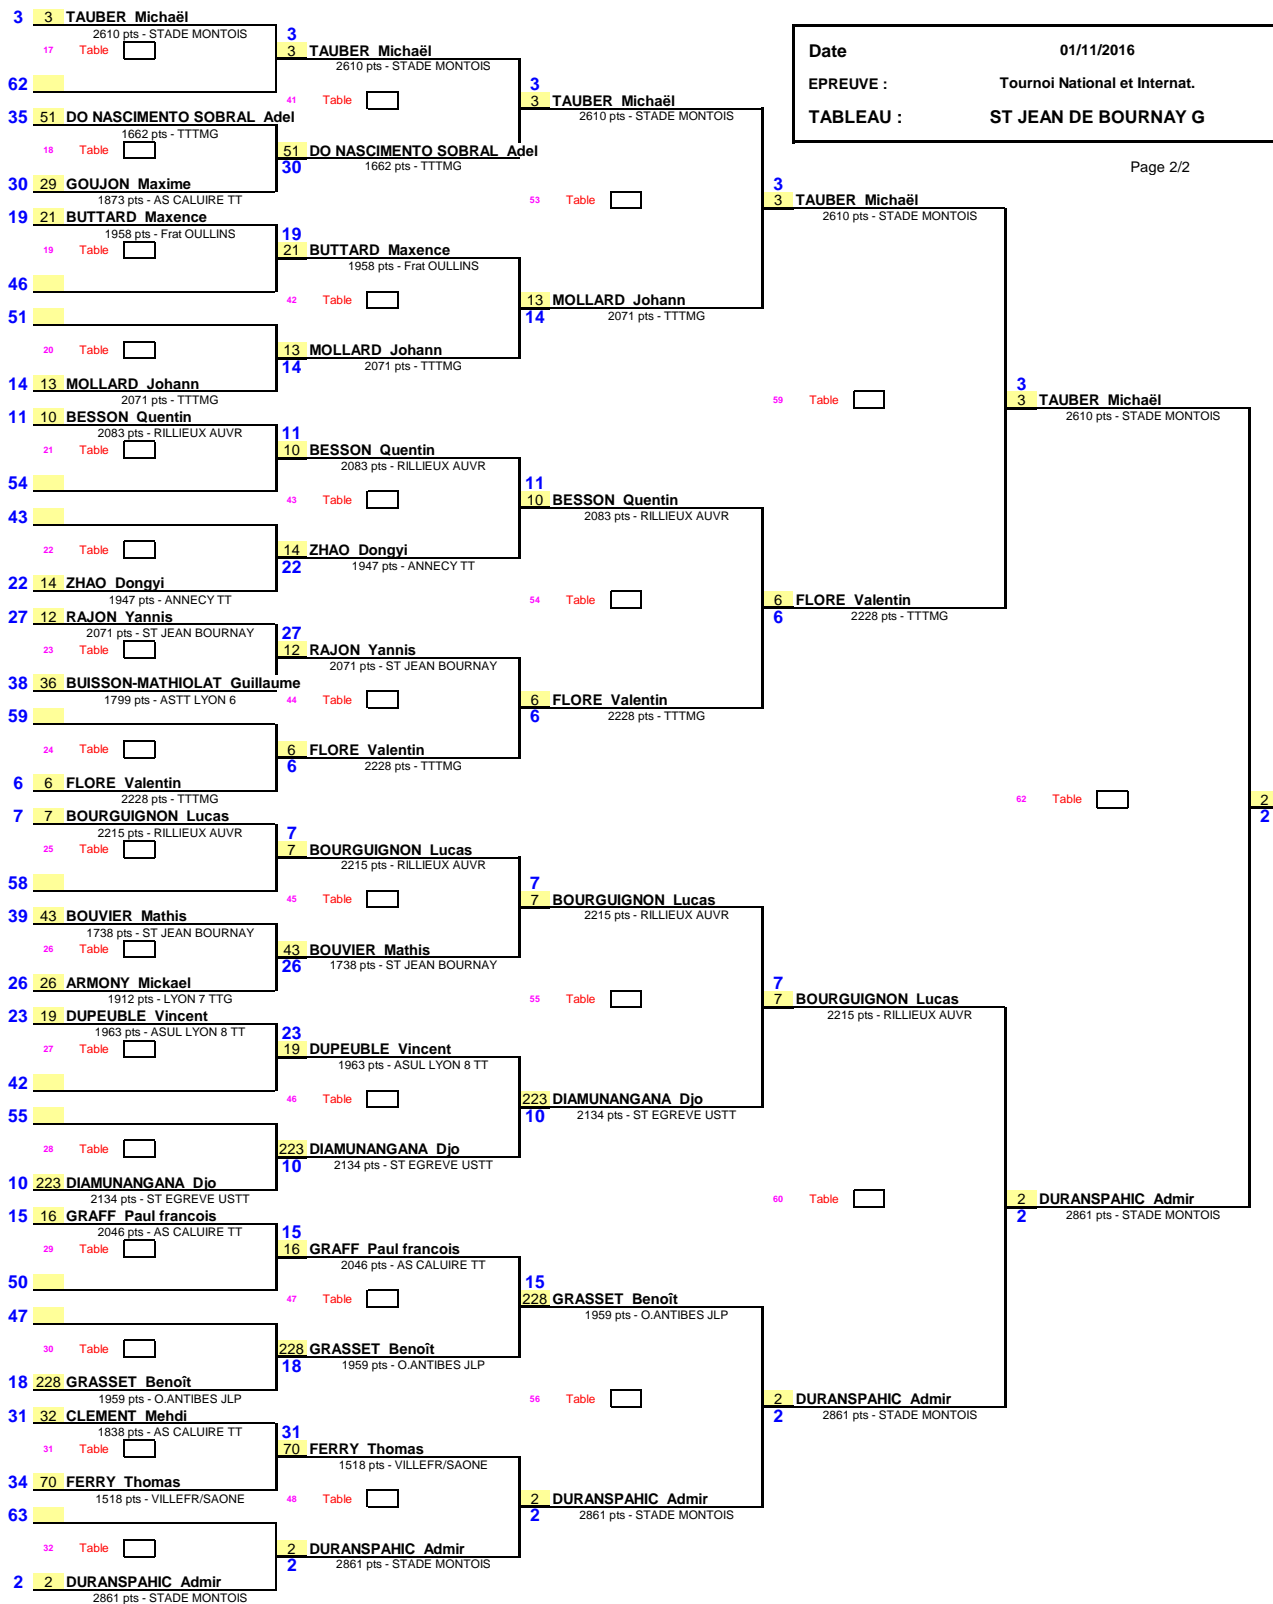

1/32ème de Finale

1/16ème de Finale

1/8ème de Finale

1/4ème de Finale

1/2ème de Finale

Date : 01/11/2016
 EPREUVE : Tournoi National et Internat.
 TABLEAU : ST JEAN DE BOURNAY G

Page 1/2

Date 01/11/2016
 EPREUVE : Tournoi National et Internat.
 TABLEAU : ST JEAN DE BOURNAY G

1/8 de Finale 1/4 de Finale 1/2 Finale Finale