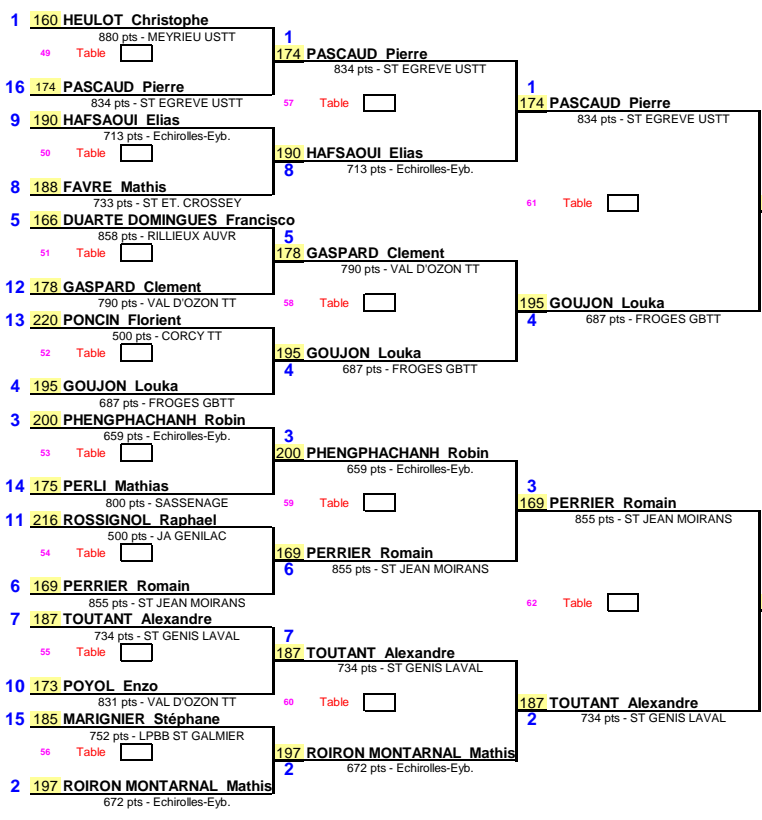

1/32ème de Finale

1/16ème de Finale

1/8ème de Finale

1/4ème de Finale

1/2ème de Finale

Date : 01/11/2016
 EPREUVE : Tournoi National et Internat.
 TABLEAU : ST JEAN DE BOURNAY E

Page 1/2

1/8 de Finale 1/4 de Finale 1/2 Finale Finale

Date : 01/11/2016
 EPREUVE : Tournoi National et Internat.
 TABLEAU : ST JEAN DE BOURNAY E

174 PASCAUD Pierre 1er
 834 pts - ST EGREVE USTT