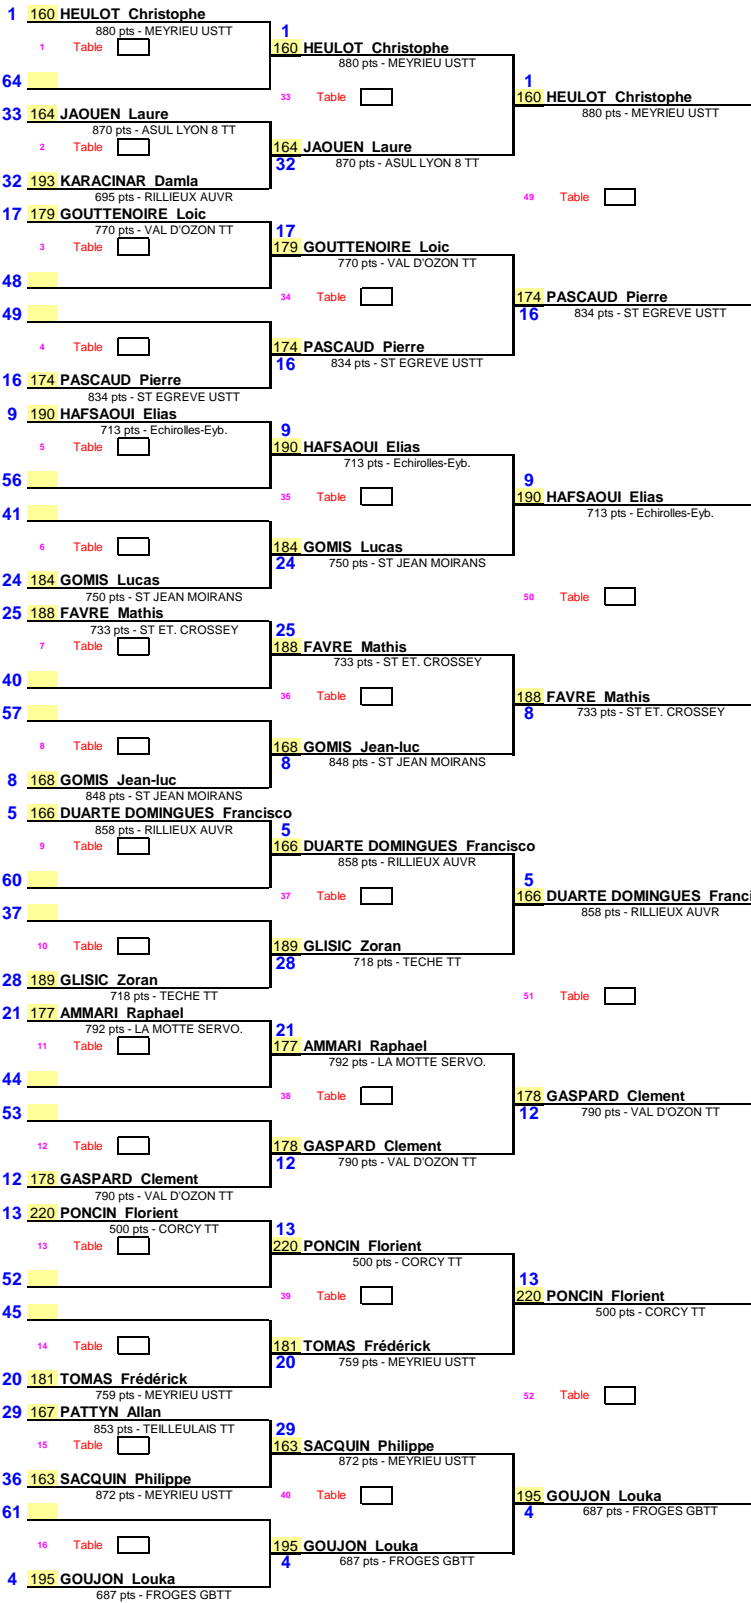

1/32ème de Finale

1/16ème de Finale

1/8ème de Finale

1/4ème de Finale

1/2ème de Finale

Date : 01/11/2016
 EPREUVE : Tournoi National et Internat.
 TABLEAU : ST JEAN DE BOURNAY E

Page 1/2

1/8 de Finale 1/4 de Finale 1/2 Finale Finale

Date : 01/11/2016
 EPREUVE : Tournoi National et Internat.
 TABLEAU : ST JEAN DE BOURNAY E

174 PASCAUD Pierre 1er
 834 pts - ST EGREVE USTT