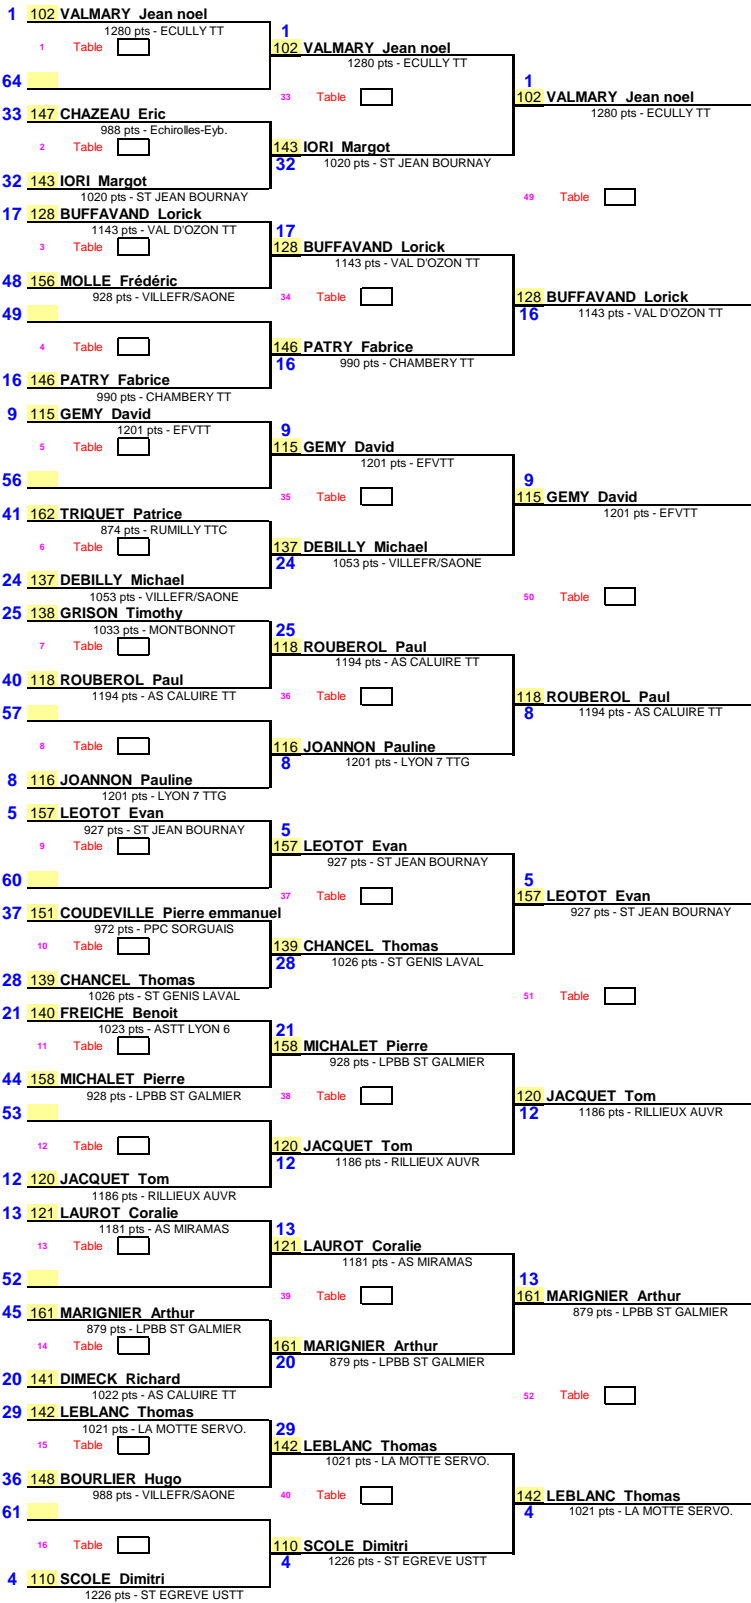

1/32ème de Finale

1/16ème de Finale

1/8ème de Finale

1/4ème de Finale

1/2ème de Finale

Date : 01/11/2016
 EPREUVE : Tournoi National et Internat.
 TABLEAU : ST JEAN DE BOURNAY B

Page 1/2

1/8 de Finale 1/4 de Finale 1/2 Finale Finale

Date : 01/11/2016
 EPREUVE : Tournoi National et Internat.
 TABLEAU : ST JEAN DE BOURNAY B