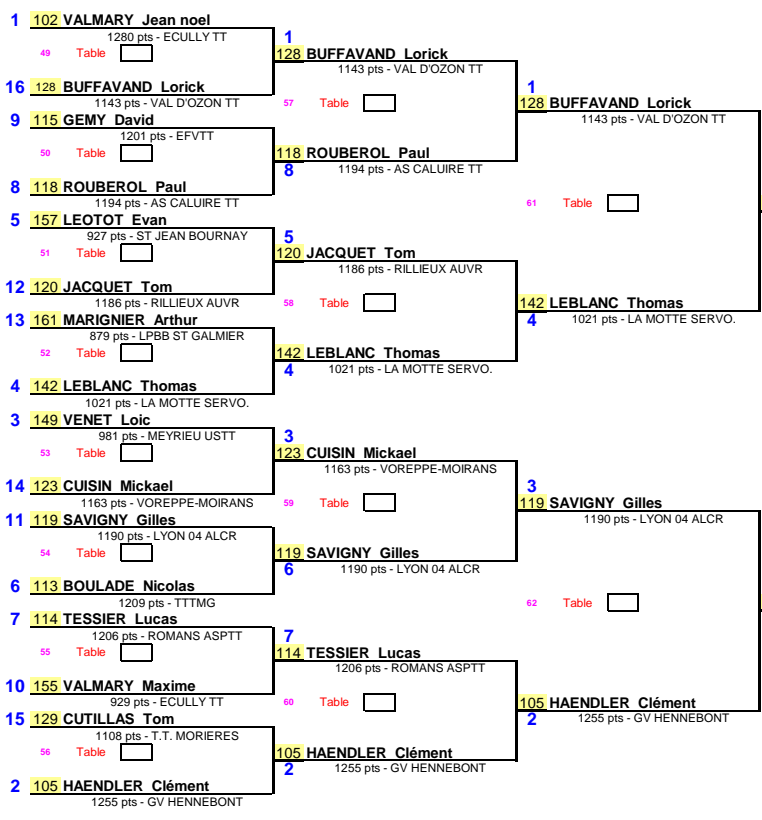

1/32ème de Finale

1/16ème de Finale

1/8ème de Finale

1/4ème de Finale

1/2ème de Finale

Date : 01/11/2016
 EPREUVE : Tournoi National et Internat.
 TABLEAU : ST JEAN DE BOURNAY B

Page 1/2

1/8 de Finale 1/4 de Finale 1/2 Finale Finale

Date : 01/11/2016
 EPREUVE : Tournoi National et Internat.
 TABLEAU : ST JEAN DE BOURNAY B